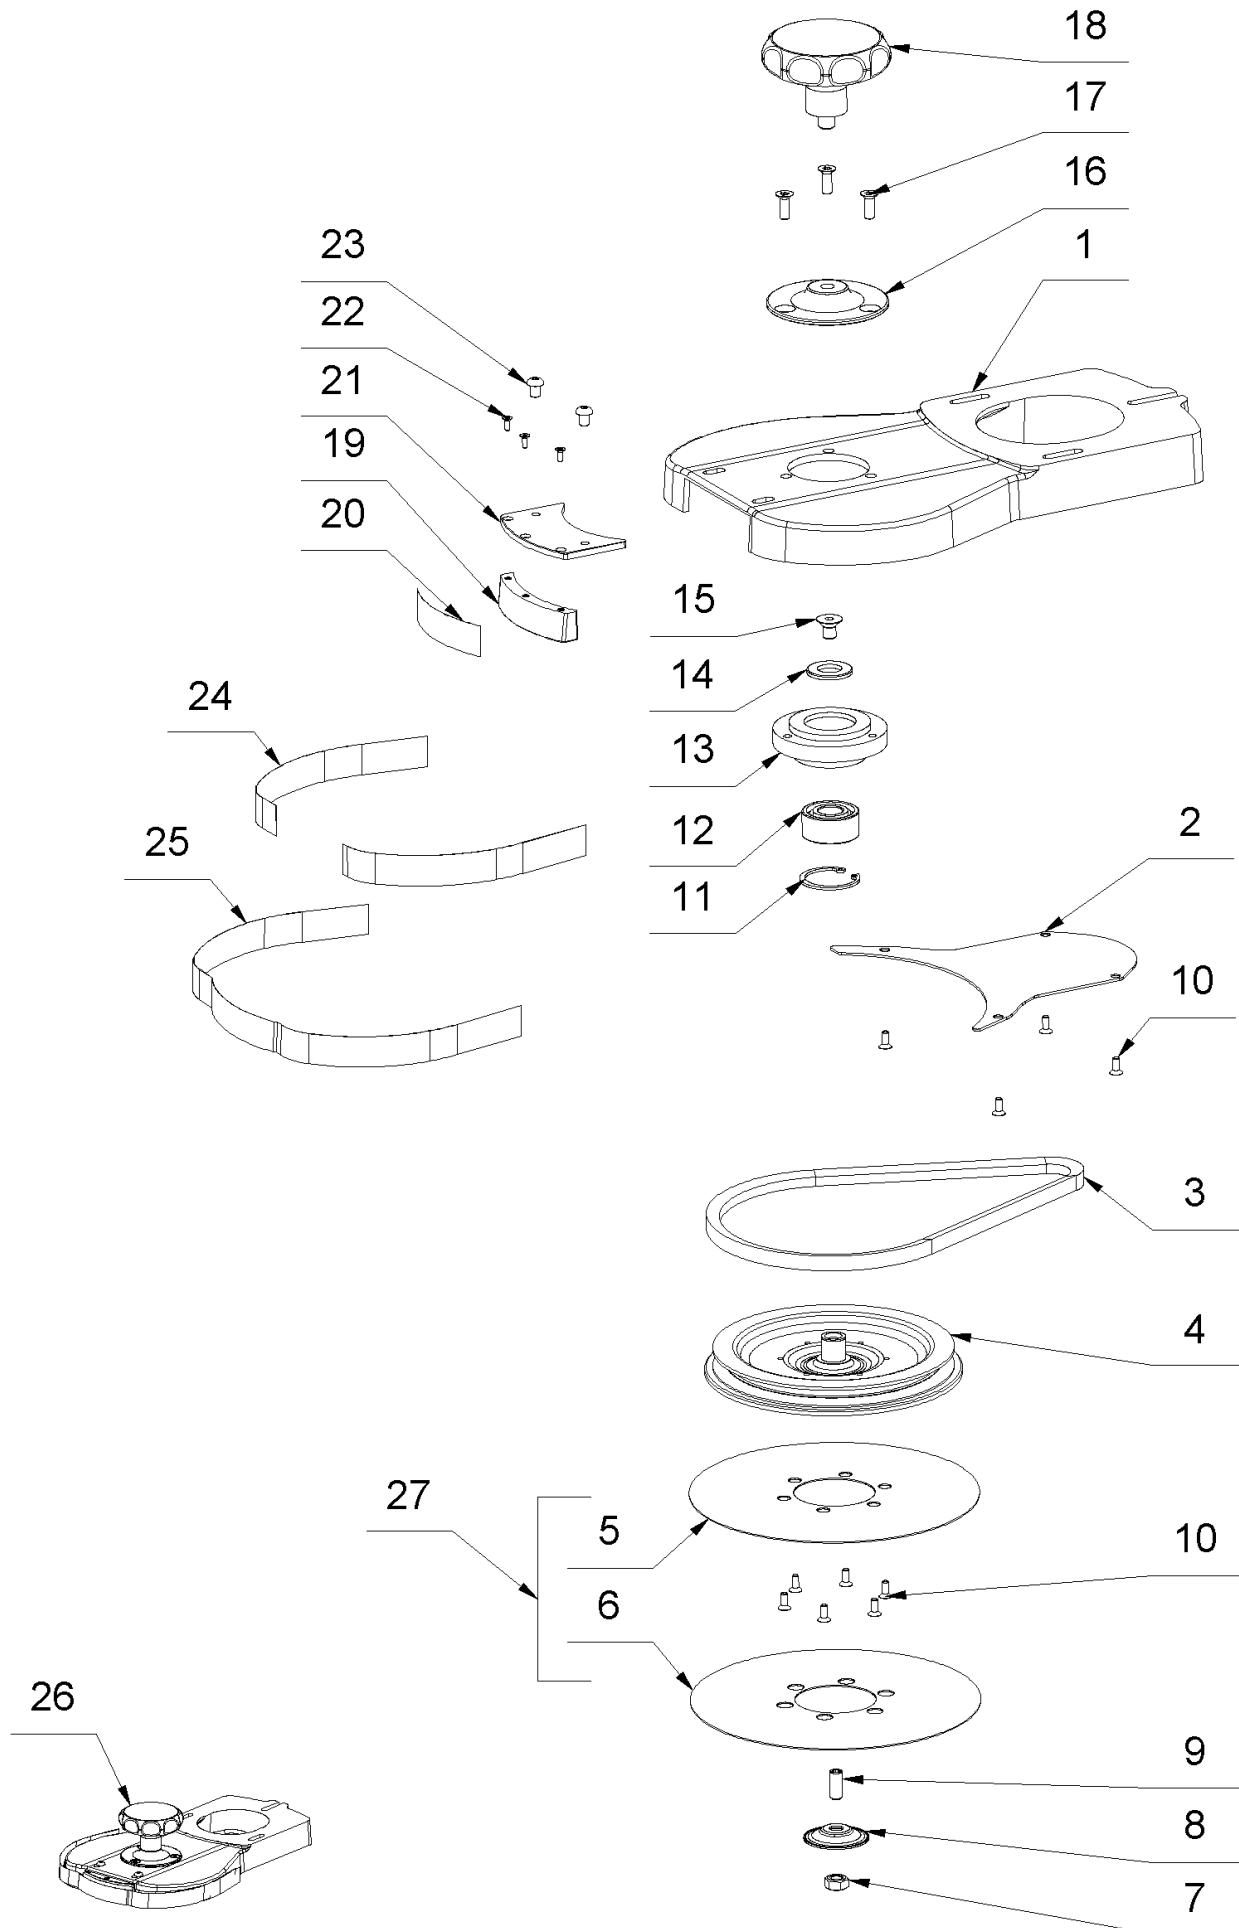

4 Vorsatz kurz Ø178 mm

4 Vorsatz kurz Ø178 mm

Pos.	Artikelnr.	Bezeichnung	Menge
1	056573	Schleifvorsatz kurz Ø178 Gecko Star/Pure	1
2	066634	Abdeckblech kurz Ø 178mm Gecko Star/Pure	1
3	066719	Keilriemen X10 x 612mm	1
4	056597	Riemenscheibe Ø 178mm Gecko Star/Pure	1
5	048196	Federstahlscheibe Klett Urs/Gecko Star	1
6	048195	Klettauflage Ø178 mm für Urs/Geckostar	1
7	014810	Sechskantmutter M 8 DIN 934	1
8	082888	Klemmscheibe Gecko Star 2.0	1
9	085623	Gewindestift M 8x18 mikroverkapselt	1
10	066727	Senkschraube M 4x10 ISO 14581	10
11	018091	Sicherungsring I35 DIN 472	1
12	016707	Kugellager Gecko Star/Pure	1
13	056598	Lagerflansch Gecko Star/Pure	1
14	017741	Scheibe M14 DIN 125	1
15	038423	Senkschraube M 8x12 DIN 7991 10.9	1
16	066631	Lagerdeckel M 10 Gecko Star/Pure	1
17	066726	Senkschraube M 6x16 ISO 14581	3
18	066641	Griff für Ausleger Gecko Star/Pure	1
19	066639	Gleiter Gecko Star/Pure	1
20	070986	Klettband für Gleiter	1
21	066640	Verstellplatte Gecko Star/Pure	1
22	066725	Senkschraube M 3x8 ISO 14581	3
23	066728	Linsensenkschraube M6x8 ISO 7380/2	2
24	070985	Klettband für Schleifvorsatz Ø 178mm	1
25	070988	Velourband für Schleifvorsatz Ø 178mm	1
26	065827	Vorsatz kpl. kurz Ø178mm Gecko Star/Pure	1
27	048198	Federstahlscheibe+Klettauflage Urs	1