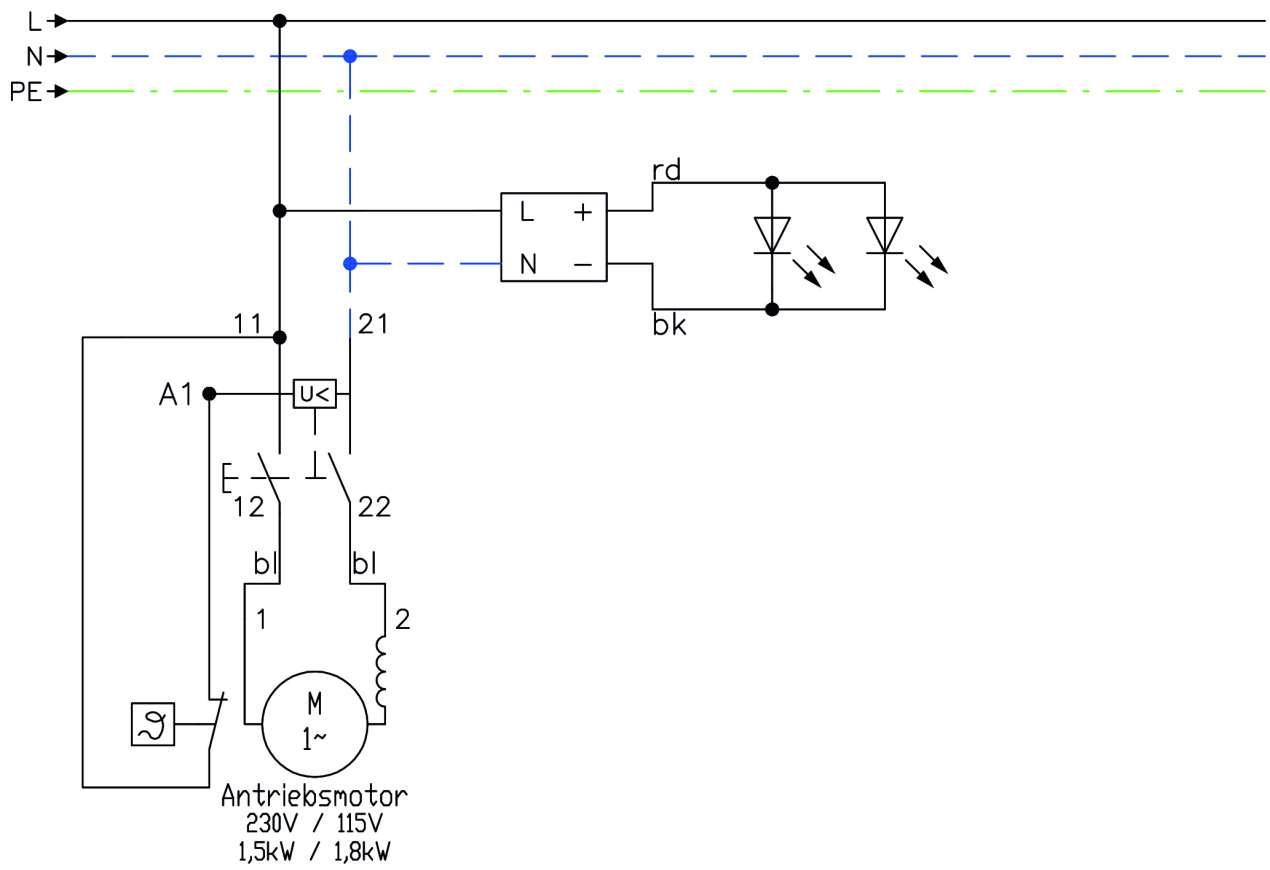

5 Vorsatz lang Ø178 mm

Pos.	Artikelnr.	Bezeichnung	Menge
1	056571	Schleifvorsatz lang Ø178 Gecko Star/Pure	1
2	066635	Abdeckblech lang Ø 178mm Gecko Star/Pure	1
3	066718	Keilriemen X10 x 1038mm	1
4	056597	Riemenscheibe Ø 178mm Gecko Star/Pure	1
5	048196	Federstahlscheibe Klett Urs/Gecko Star	1
6	048195	Klettauflage Ø178 mm für Urs/Geckostar	1
7	085623	Gewindestift M 8x18 mikroverkapselt	1
8	082888	Klemmscheibe Gecko Star 2.0	1
9	014810	Sechskantmutter M 8 DIN 934	1
10	066727	Senkschraube M 4x10 ISO 14581	15
11	018091	Sicherungsring I35 DIN 472	1
12	014673	Kugellager 3202 2RSC3	1
13	056598	Lagerflansch Gecko Star/Pure	1
14	017741	Scheibe M14 DIN 125	1
15	038423	Senkschraube M 8x12 DIN 7991 10.9	1
16	066631	Lagerdeckel M 10 Gecko Star/Pure	1
17	066726	Senkschraube M 6x16 ISO 14581	3
18	066641	Griff für Ausleger Gecko Star/Pure	1
19	066639	Gleiter Gecko Star/Pure	1
20	070986	Klettband für Gleiter	1
21	066640	Verstellplatte Gecko Star/Pure	1
22	066725	Senkschraube M 3x8 ISO 14581	3
23	066728	Linsensenkschraube M6x8 ISO 7380/2	2
24	070985	Klettband für Schleifvorsatz Ø 178mm	1
25	070988	Velourband für Schleifvorsatz Ø 178mm	1
26	065826	Vorsatz kpl. lang Ø178mm Gecko Star/Pure	1
27	048198	Federstahlscheibe+Klettauflage Urs	1

6 Schaltplan