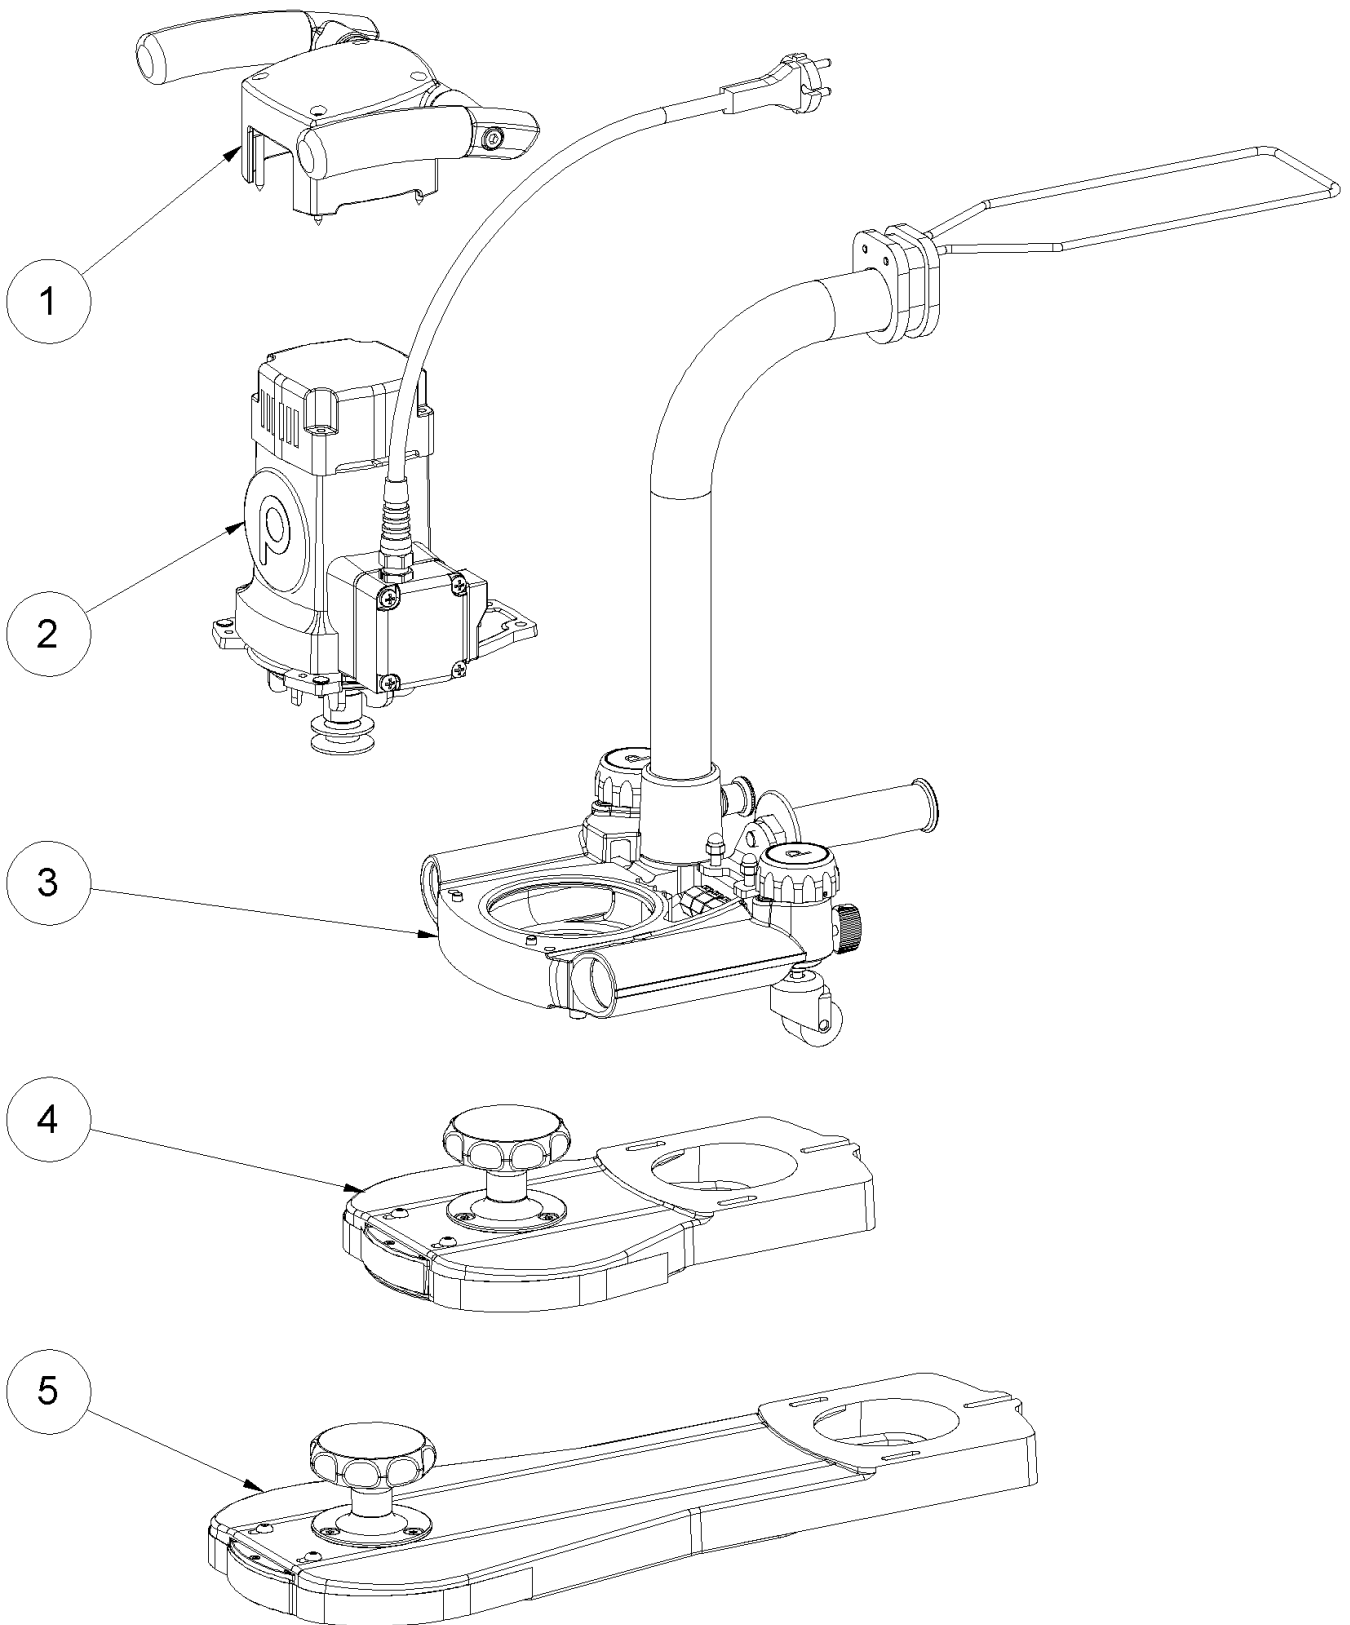

Ersatzteilliste

Pallmann Gecko Star 230V Ø178 EU

Inhaltsverzeichnis

2 Pallmann Gecko Star 2.0 230V Ø178 (0982/2017-heute)	3
1 Motordeckel	5
2 Motor	7
1 Motor kpl.230V/50-60Hz Gecko 2016	9
3 Chassis	11
4 Vorsatz kurz Ø178 mm	14
5 Vorsatz lang Ø178 mm	16
6 Schaltplan	18
7 Werkzeugsatz	20

2 Pallmann Gecko Star 2.0 230V Ø178 (0982/2017-heute)

2 Pallmann Gecko Star 2.0 230V Ø178 (0982/2017-heute)

Pos.	Artikelnr.	Bezeichnung
1	01_01_067301	Motordeckel
2	02_02_082729	Motor
3	01_03_082729	Chassis
4	03_04_065827	Vorsatz kurz Ø178 mm
5	03_05_065826	Vorsatz lang Ø178 mm
6	01_08_067301	Schaltplan
7	01_09_083869	Werkzeugsatz

1 Motordeckel

1 Motordeckel

Pos.	Artikelnr.	Bezeichnung	Menge
1	067884	Motorhaube Gecko Star/Pure	1
2	081093	Griff links m.Griffbezug Gecko Star/Pure	1
3	081090	Griff rechts m.Griffbezug GeckoStar/Pure	1
4	017723	Zylinderstift 5x16 DIN 6325	4
5	014860	Schnorrscheibe M8	2
6	018251	Zylinderschraube M 8x65 DIN 912	2
7	068311	Linsenblechschraube 4,8x80 DIN 7980C	4
8	047310	Griffbezug Magura	2

2 Motor

2 Motor

Pos.	Artikelnr.	Bezeichnung	Menge
1	080464	Motor kpl.230V/50-60Hz Gecko 2016	1
2	080204	Ventilatorrad m.Welle GeckoStar/Pure	1
3	079921	Motorriemenscheibe Konus Gecko Star/Pure	1
4	060220	Zylinderschraube M 5x45 10.9 DIN912 micr	1
5	067250	Schalterkasten Gecko Pure	1
6	070324	Einbauschalter 230V Gecko Star	1
7	018771	Entstörkondensator AMW 1500/1501/2000	1
8	129934	Etikett Pallmann 3D Ø 80mm	1
9	161496	Linseblechschraube 5,5x45 DIN 7981 C	4
10	068135	Kabelverschraubung Gecko Star/Pure	1
11	067264	Zuleitung 2x1 ² x5m orange SchukoStecker	1
12	081104	Netzteil Gecko Star	1
13	019117	Stopfen Ø 7,0-8,4x11,5 schwarz	2
14	068315	Stopfen Ø 22,0x11,5 schwarz	1
15	014900	Passfeder 4x4x18 DIN 6885	1
16	081512	Ventilatorrad kpl. GeckoStar/Pure	1
17	161720	Zwischenrahmen Klemmk. Gecko Star 2.0	1
o.Abb.	019165	Stecker 230V 3-polig CH	1