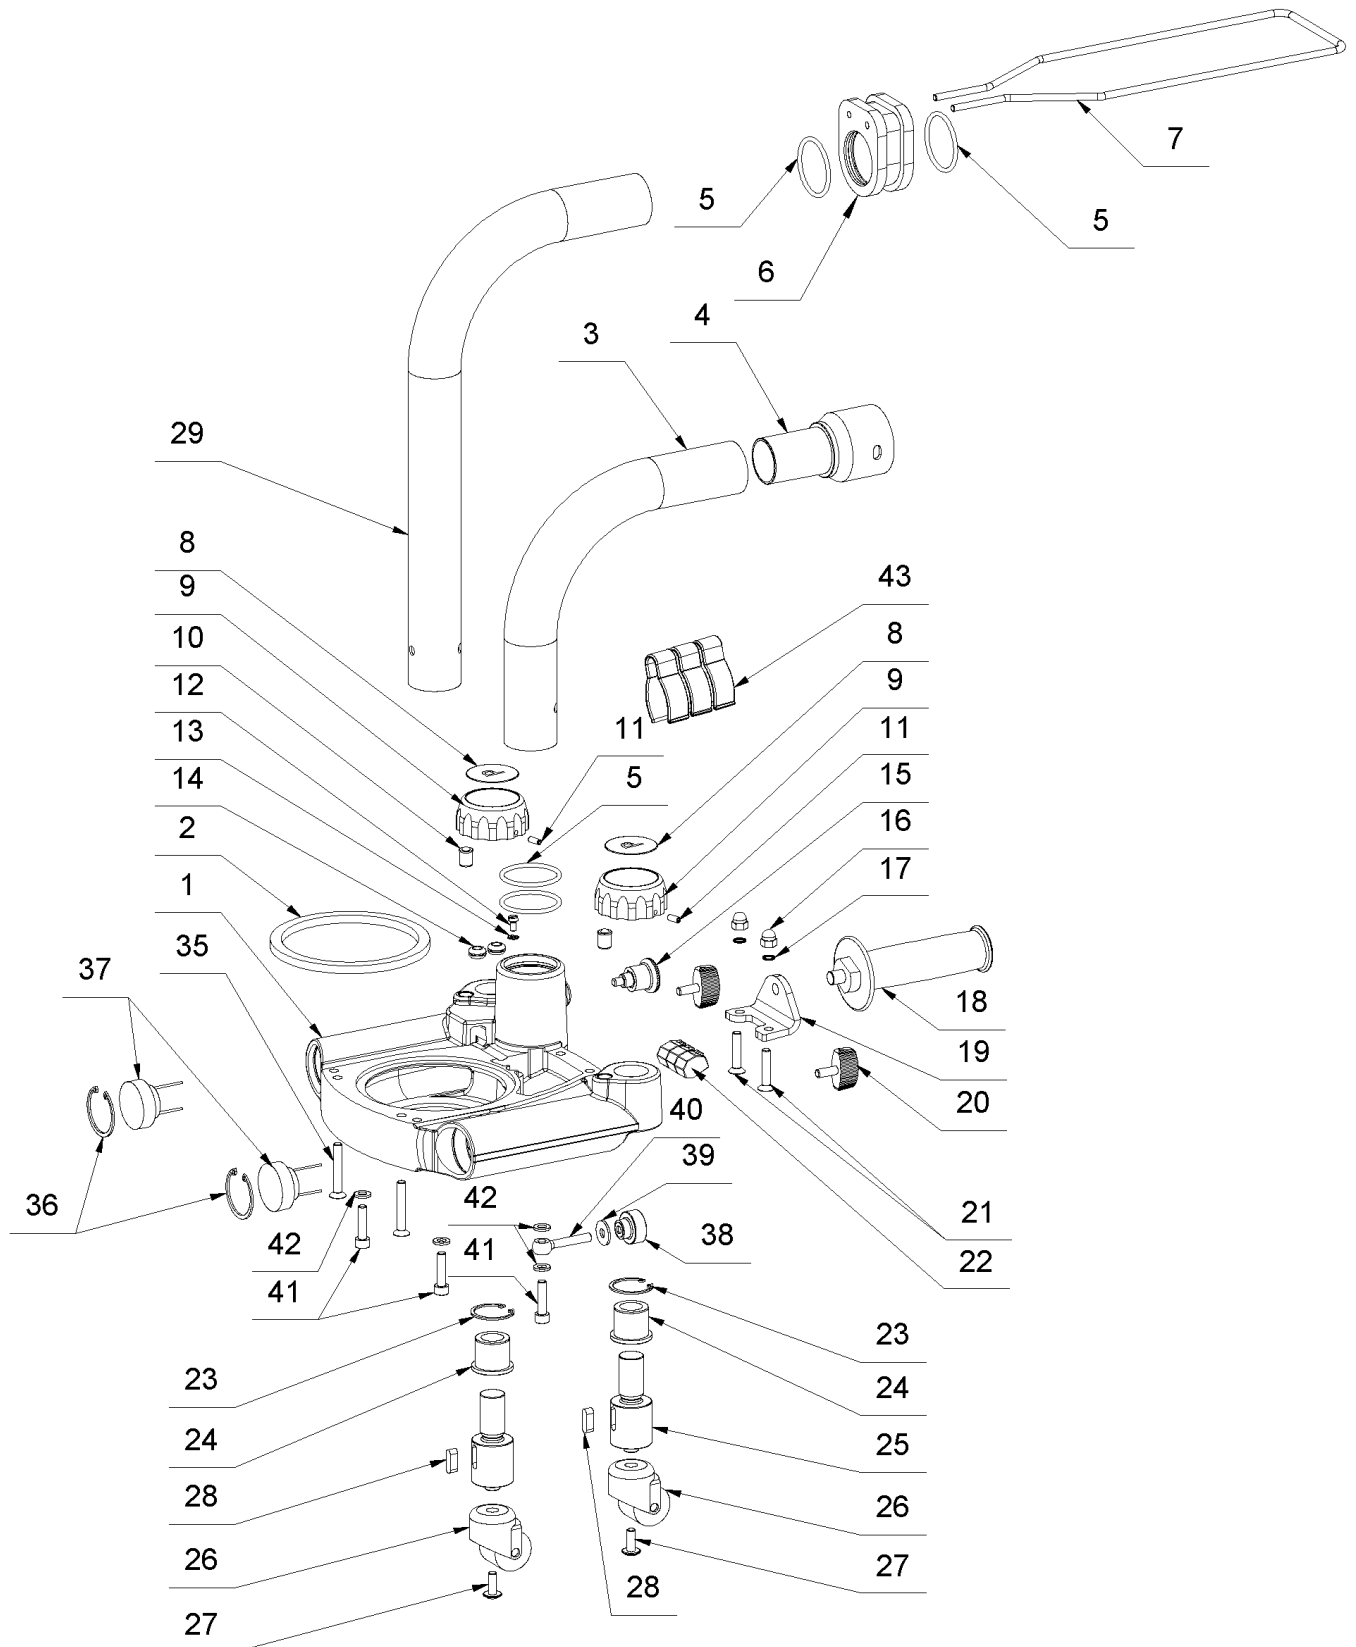

3 Chassis

3 Chassis

Pos.	Artikelnr.	Bezeichnung	Menge
1	056565	Chassis Gecko Star/Pure	1
2	087388	Dichtungsring Ø115x5x3 Gecko Star/Pure	1
3	066309	Staubrohr kurz Gecko Star/Pure	1
4	066218	Muffe Staubrohr Gecko/Dust	1
5	070634	O-Ring 38,5x3,00 - NBR 70	4
6	056592	Staubsockflansch Gecko Star/Pure	1
7	066292	Bügel f. Staubsock Gecko Star/Pure	1
8	066604	Skala Stellrad Gecko Star/Pure	2
9	056593	Stellrad Gecko Star/Pure	2
10	017781	Kugelschnäpper	2
11	066664	Gewindestift M 4x10 DIN 913	2
14	083816	Membrantülle einseitig 6,4/9,9 schwarz	2
15	052440	Arretierbolzen	1
16	017687	Hutmutter M 6 DIN 1587	2
17	014859	Schnorrscheibe M6	2
18	069284	Handgriff M10x10	1
19	068237	Winkel Haltegriff Gecko Pure	1
20	070354	Flügelschraube M 6x16 Gecko Star	2
21	017699	Senkschraube M 6x30 DIN 7991 10.9	2
22	050146	Verbindungsklemme 2-fach	3
23	053318	Sicherungsring I30 DIN 472	2
24	056594	Steilgewindemutter Gecko Star/Pure	2
25	056595	Steilgewindespindel Gecko Star/Pure	2
26	040268	Lenkradgabel mit Rad URS neu	2
27	017552	Linsenflanschkopfschraube M 6x16 ISO7380	2
28	017731	Passfeder 6x6x18 DIN 6885	2
29	066310	Staubrohr lang Gecko Star/Pure	1
35	056376	Senkschraube M 6x40 DIN 7991 10.9	2
36	018091	Sicherungsring I35 DIN 472	2
37	081103	LED-Spot Gecko Star	2
38	077014	Rändelmutter M 6 DIN 6303	1
39	017724	Scheibe DIN9021 6,4 x 18	1
40	048520	Augenschraube M 6x40 DIN 444	1
41	066729	Zylinderschraube M 6x25 ISO 14580	3