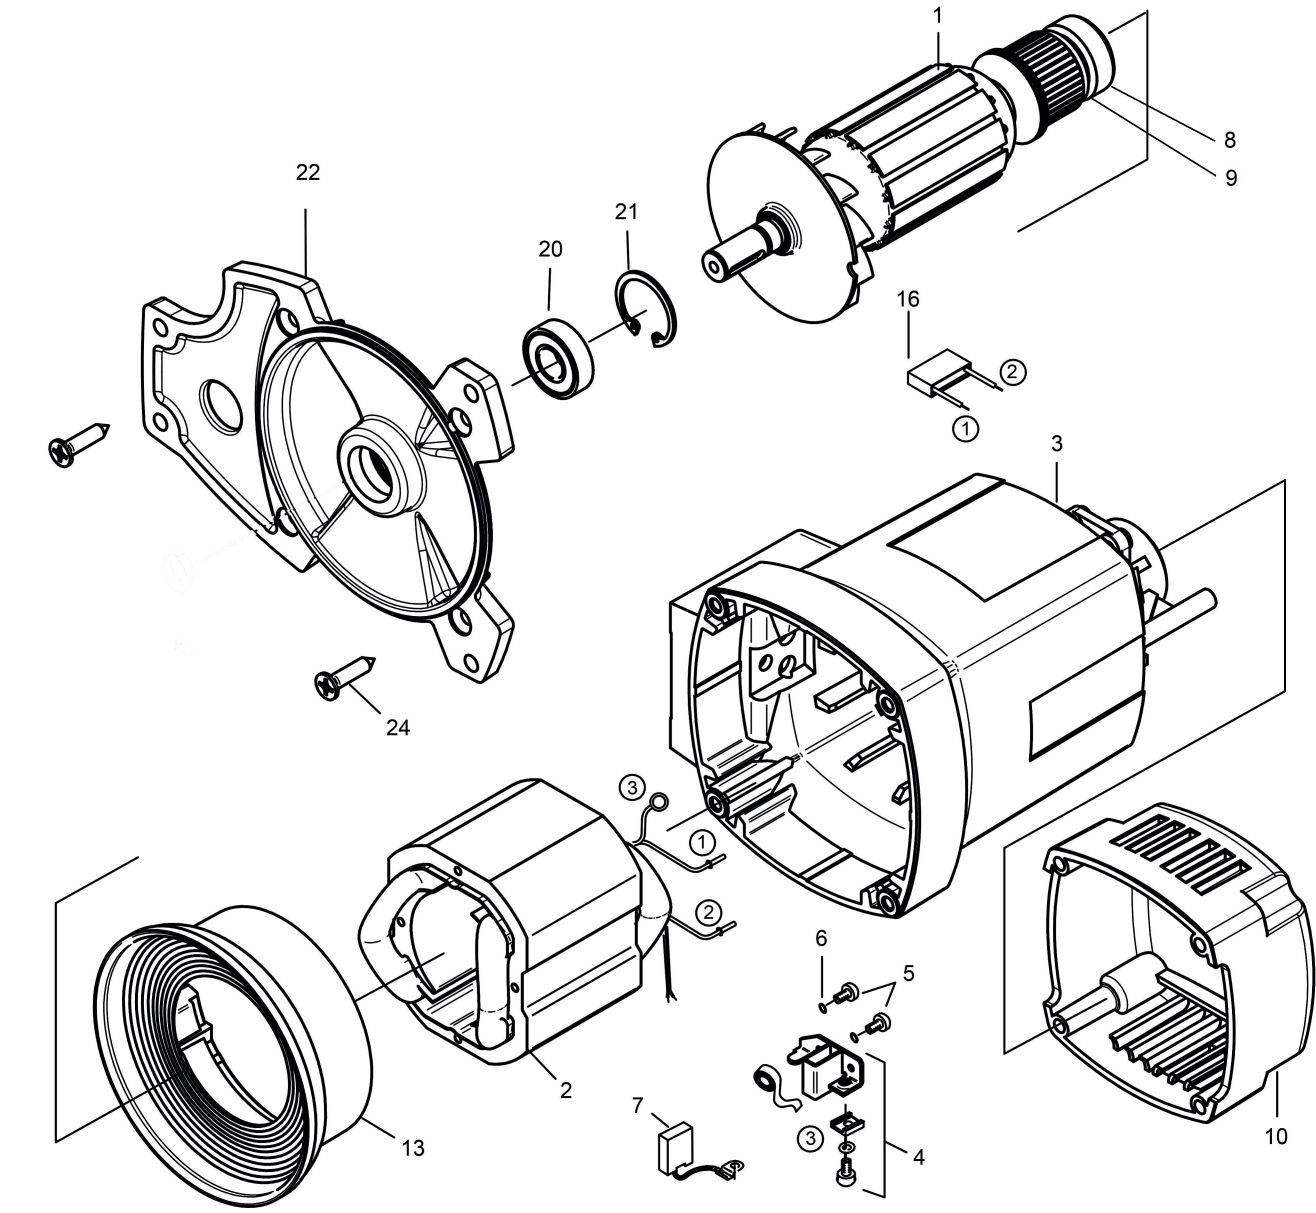

1 Motor kpl.230V/50-60Hz Gecko 2016

1 Motor kpl.230V/50-60Hz Gecko 2016

Pos.	Artikelnr.	Bezeichnung	Menge
1	081342	Läufer kpl.230V Gecko Star/Pure 2016	1
2	081343	Polring kpl. 230V Gecko Star/Pure 2016	1
3	067195	Motorgehäuse Gecko Star/Pure	1
4	067196	Taschenbürstenhalter Gecko Star/Pure	2
5	067197	Gew.furchende Schraube ZM 4x12 GeckoStar	4
6	066724	Federscheibe B M 4 DIN 137	4
7	067199	Kohlebürsten Set 2 Stück GeckoStar/Pure	1
8	077013	Lagerring Gecko Star/Pure	1
9	084411	Kugellager 6000 2Z C3	1
10	067204	Kappe f.Motorgehäuse Gecko Star/Pure	1
13	067214	Luftleitring kpl. Gecko Star/Pure	1
16	018771	Entstörkondensator AMW 1500/1501/2000	1
20	083870	Kugellager 6001 2RSL/C3HT	1
21	017691	Sicherungsring I28 DIN 472	1
22	056568	Lagerschild Gecko Star/Pure	1
24	067220	Senkblechschr. HC 5,5x25 Gecko Star/Pure	4