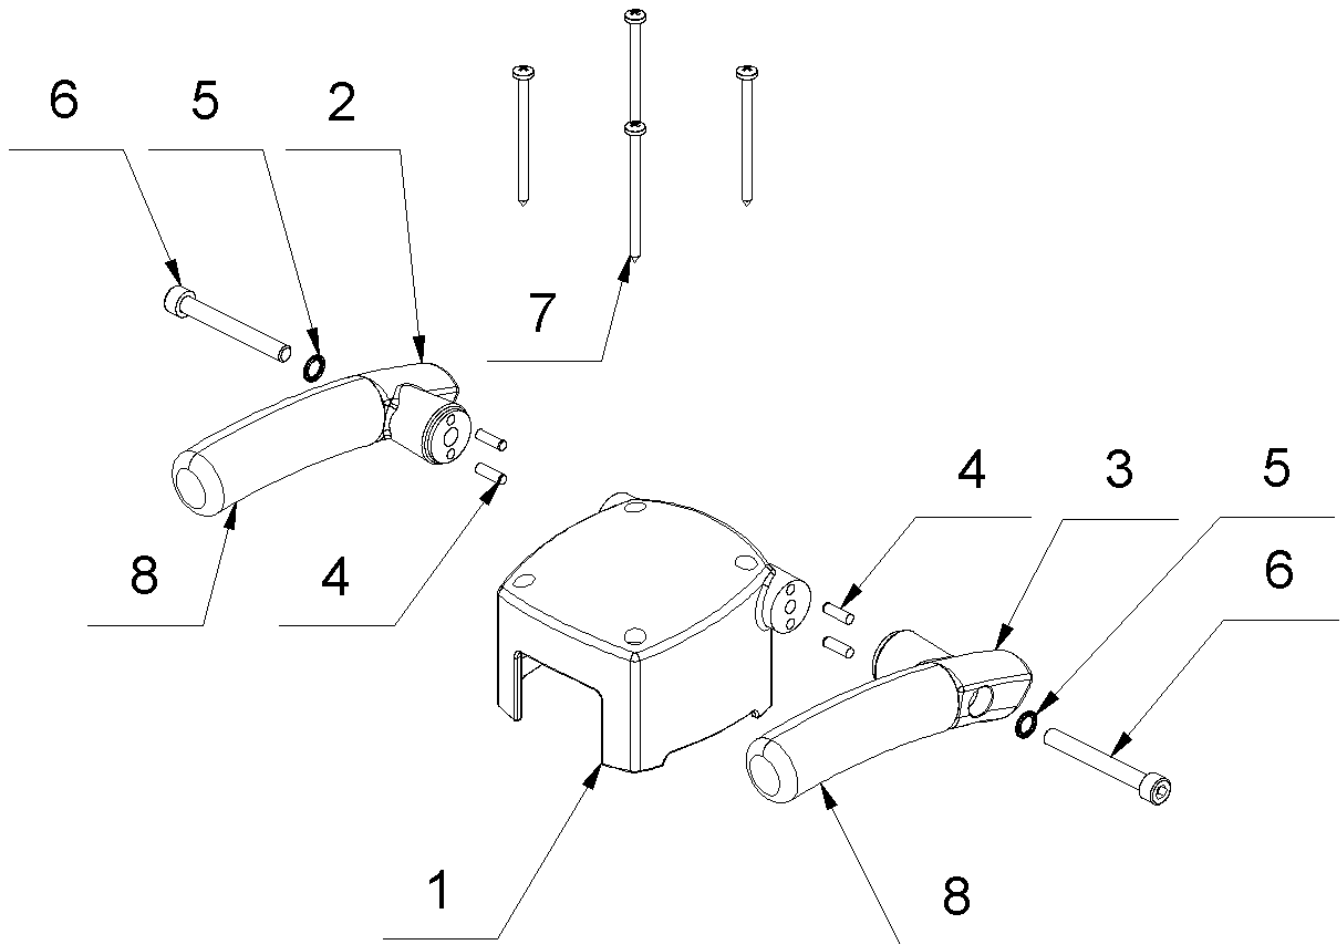

Ersatzteilliste

Pallmann Gecko Star 230V Ø178 EU

Inhaltsverzeichnis

2 Pallmann Gecko Star 2.0 230V Ø178 (0982/2017-heute)	3
1 Motordeckel	5
2 Motor	7
1 Motor kpl.230V/50-60Hz Gecko 2016	9
3 Chassis	11
4 Vorsatz kurz Ø178 mm	14
5 Vorsatz lang Ø178 mm	16
6 Schaltplan	18
7 Werkzeugsatz	20

2 Pallmann Gecko Star 2.0 230V Ø178 (0982/2017-heute)

2 Pallmann Gecko Star 2.0 230V Ø178 (0982/2017-heute)

Pos.	Artikelnr.	Bezeichnung
1	01_01_067301	Motordeckel
2	02_02_082729	Motor
3	01_03_082729	Chassis
4	03_04_065827	Vorsatz kurz Ø178 mm
5	03_05_065826	Vorsatz lang Ø178 mm
6	01_08_067301	Schaltplan
7	01_09_083869	Werkzeugsatz

1 Motordeckel

1 Motordeckel

Pos.	Artikelnr.	Bezeichnung	Menge
1	067884	Motorhaube Gecko Star/Pure	1
2	081093	Griff links m.Griffbezug Gecko Star/Pure	1
3	081090	Griff rechts m.Griffbezug GeckoStar/Pure	1
4	017723	Zylinderstift 5x16 DIN 6325	4
5	014860	Schnorrscheibe M8	2
6	018251	Zylinderschraube M 8x65 DIN 912	2
7	068311	Linsenblechschraube 4,8x80 DIN 7980C	4
8	047310	Griffbezug Magura	2