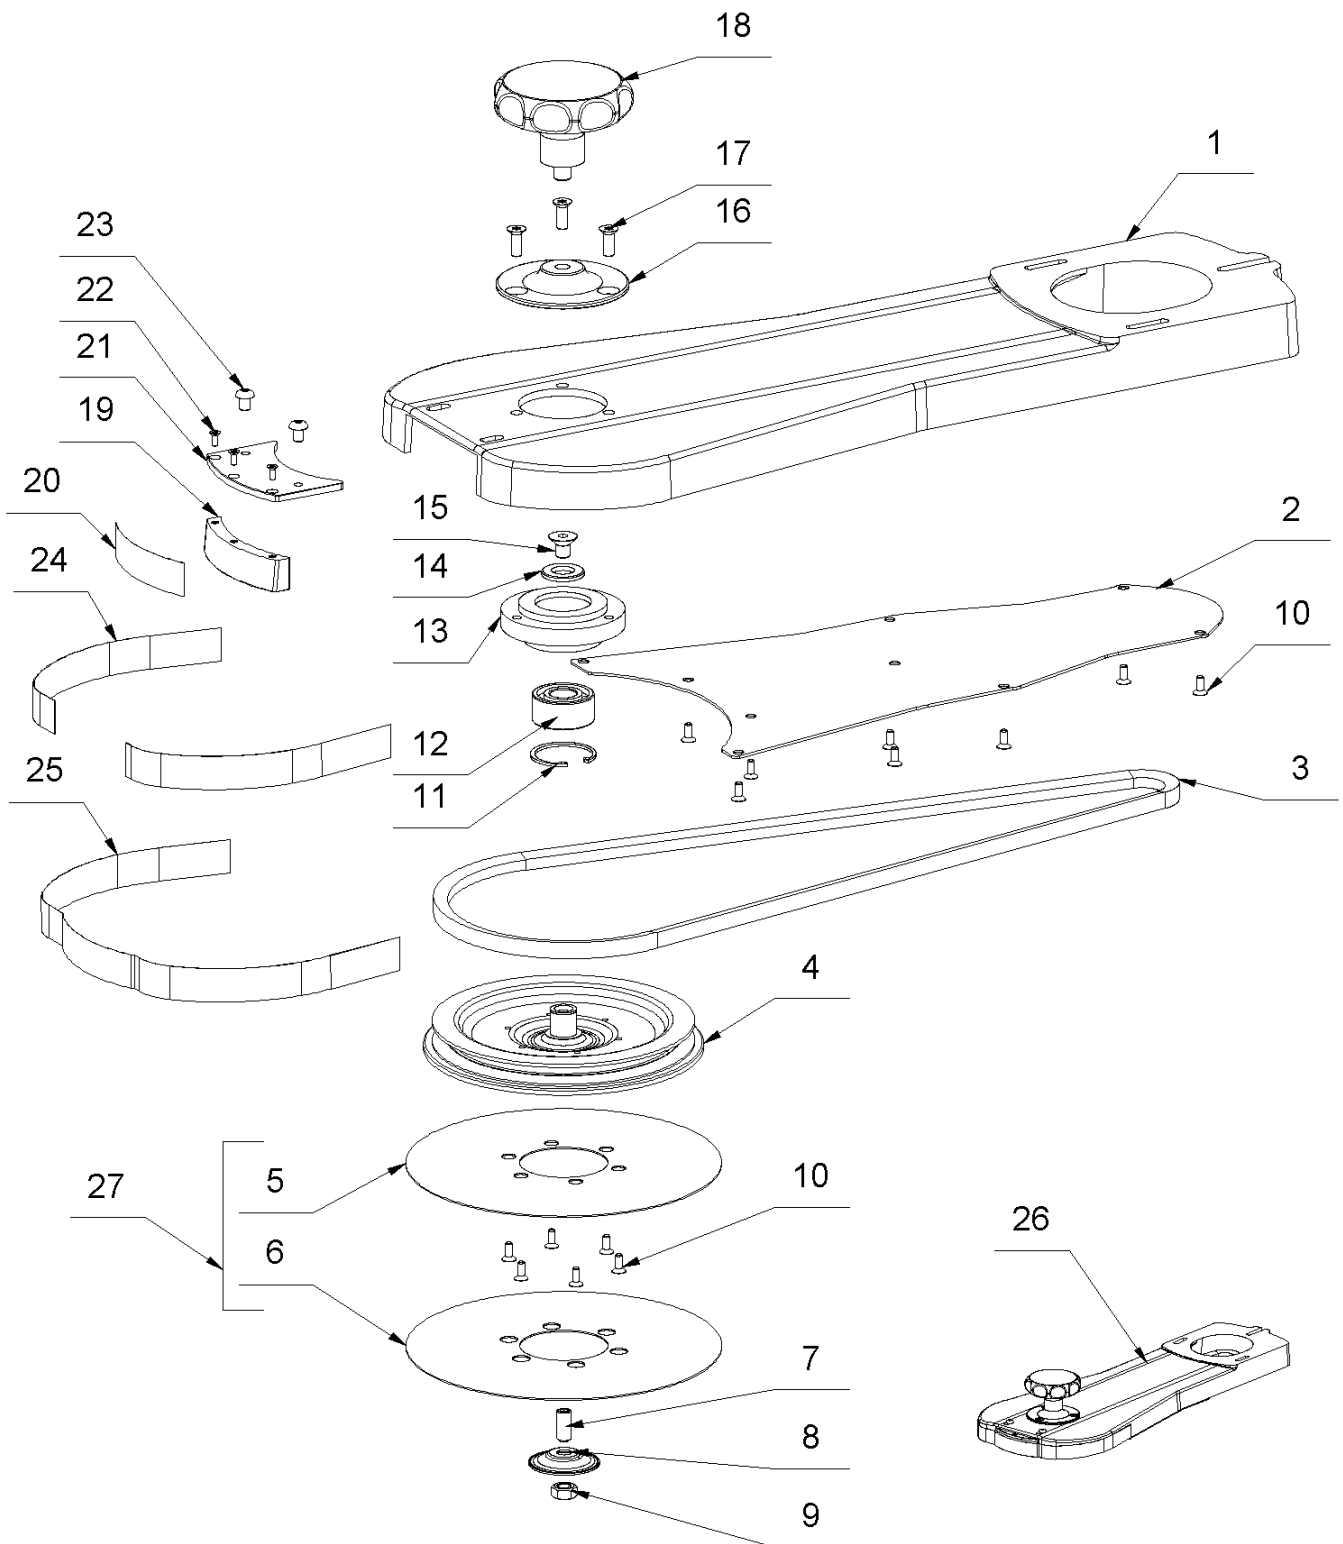

5 Vorsatz lang Ø178 mm

5 Vorsatz lang Ø178 mm

Pos.	Artikelnr.	Bezeichnung	Menge
1	056571	Schleifvorsatz lang Ø178 Gecko Star/Pure	1
2	066635	Abdeckblech lang Ø 178mm Gecko Star/Pure	1
3	066718	Keilriemen X10 x 1038mm	1
4	056597	Riemenscheibe Ø 178mm Gecko Star/Pure	1
5	048196	Federstahlscheibe Klett Urs/Gecko Star	1
6	048195	Klettauflage Ø178 mm für Urs/Geckostar	1
7	085623	Gewindestift M 8x18 mikroverkapselt	1
8	082888	Klemmscheibe Gecko Star 2.0	1
9	014810	Sechskantmutter M 8 DIN 934	1
10	066727	Senkschraube M 4x10 ISO 14581	15
11	018091	Sicherungsring I35 DIN 472	1
12	014673	Kugellager 3202 2RSC3	1
13	056598	Lagerflansch Gecko Star/Pure	1
14	017741	Scheibe M14 DIN 125	1
15	038423	Senkschraube M 8x12 DIN 7991 10.9	1
16	066631	Lagerdeckel M 10 Gecko Star/Pure	1
17	066726	Senkschraube M 6x16 ISO 14581	3
18	066641	Griff für Ausleger Gecko Star/Pure	1
19	066639	Gleiter Gecko Star/Pure	1
20	070986	Klettband für Gleiter	1
21	066640	Verstellplatte Gecko Star/Pure	1
22	066725	Senkschraube M 3x8 ISO 14581	3
23	066728	Linsensenkschraube M6x8 ISO 7380/2	2
24	070985	Klettband für Schleifvorsatz Ø 178mm	1
25	070988	Velourband für Schleifvorsatz Ø 178mm	1
26	065826	Vorsatz kpl. lang Ø178mm Gecko Star/Pure	1
27	048198	Federstahlscheibe+Klettauflage Urs	1