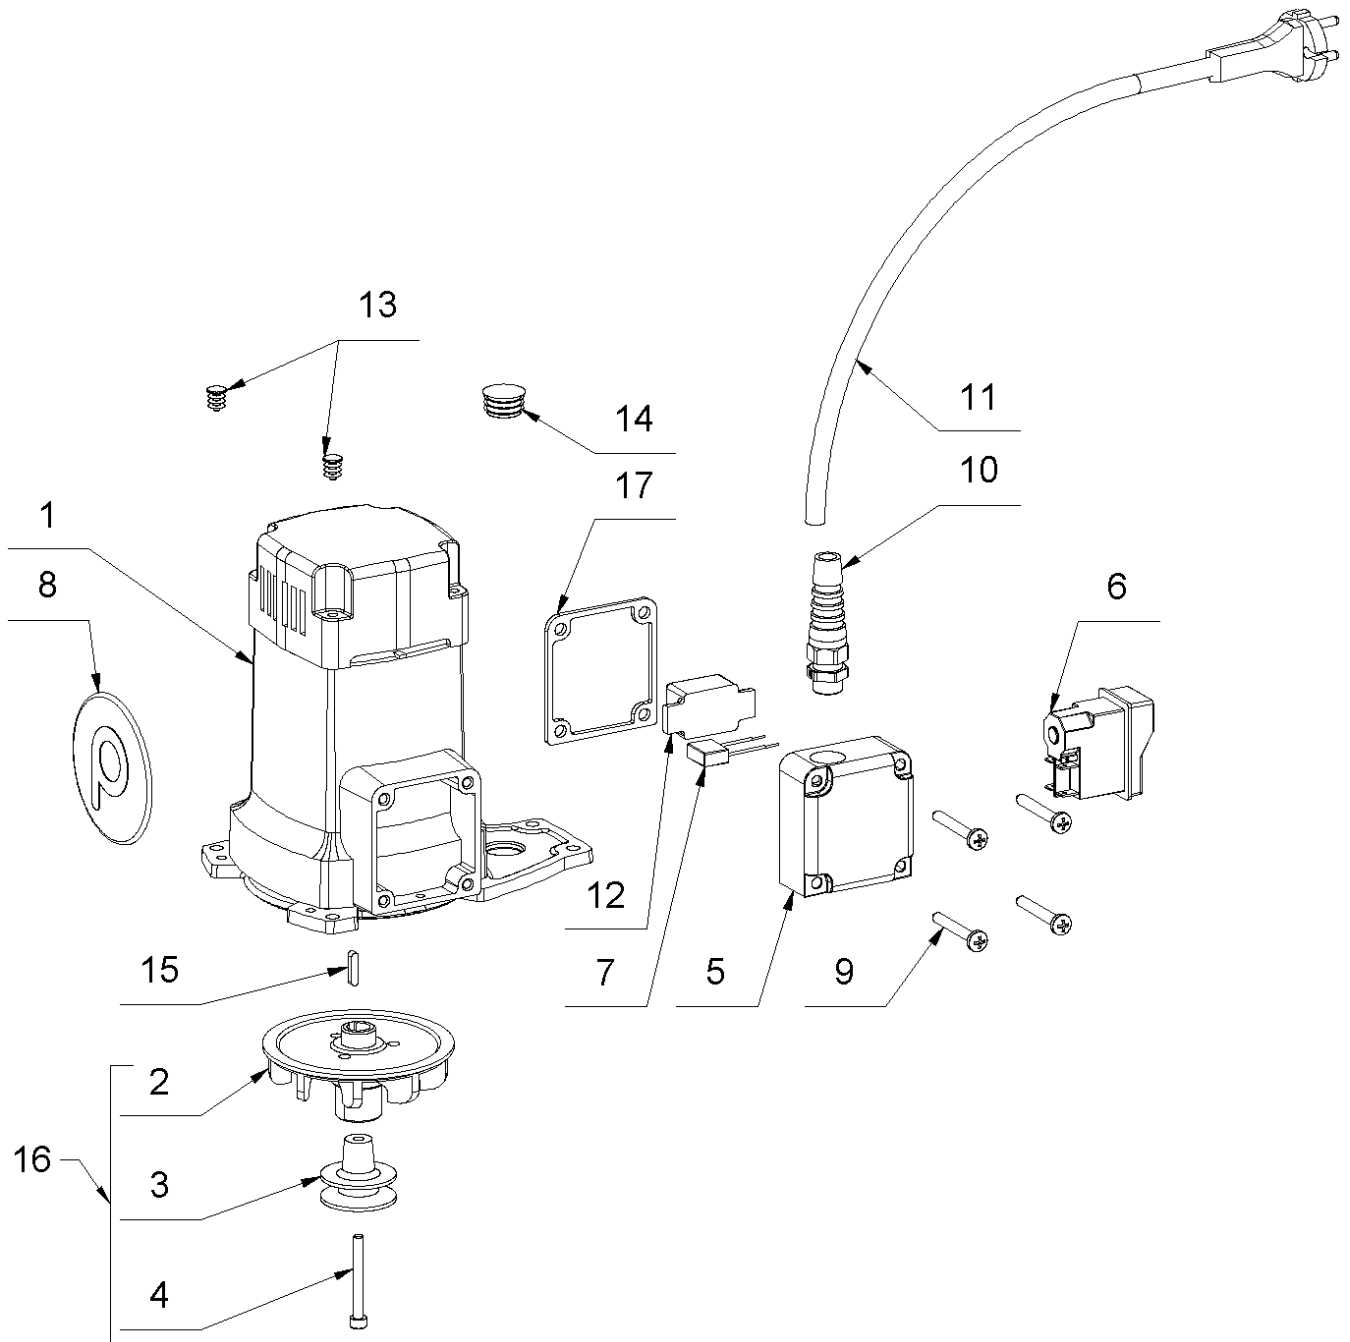

Ersatzteilliste

Pallmann Gecko Star 230V Ø178 EU

Inhaltsverzeichnis

2 Pallmann Gecko Star 2.0 230V Ø178 (0982/2017-heute)	3
1 Motordeckel	5
2 Motor	7
1 Motor kpl.230V/50-60Hz Gecko 2016	9
3 Chassis	11
4 Vorsatz kurz Ø178 mm	14
5 Vorsatz lang Ø178 mm	16
6 Schaltplan	18
7 Werkzeugsatz	20

2 Pallmann Gecko Star 2.0 230V Ø178 (0982/2017-heute)

2 Pallmann Gecko Star 2.0 230V Ø178 (0982/2017-heute)

Pos.	Artikelnr.	Bezeichnung
1	01_01_067301	Motordeckel
2	02_02_082729	Motor
3	01_03_082729	Chassis
4	03_04_065827	Vorsatz kurz Ø178 mm
5	03_05_065826	Vorsatz lang Ø178 mm
6	01_08_067301	Schaltplan
7	01_09_083869	Werkzeugsatz

1 Motordeckel

1 Motordeckel

Pos.	Artikelnr.	Bezeichnung	Menge
1	067884	Motorhaube Gecko Star/Pure	1
2	081093	Griff links m.Griffbezug Gecko Star/Pure	1
3	081090	Griff rechts m.Griffbezug GeckoStar/Pure	1
4	017723	Zylinderstift 5x16 DIN 6325	4
5	014860	Schnorrscheibe M8	2
6	018251	Zylinderschraube M 8x65 DIN 912	2
7	068311	Linsenblechschraube 4,8x80 DIN 7980C	4
8	047310	Griffbezug Magura	2

2 Motor

2 Motor

Pos.	Artikelnr.	Bezeichnung	Menge
1	080464	Motor kpl.230V/50-60Hz Gecko 2016	1
2	080204	Ventilatorrad m.Welle GeckoStar/Pure	1
3	079921	Motorriemenscheibe Konus Gecko Star/Pure	1
4	060220	Zylinderschraube M 5x45 10.9 DIN912 micr	1
5	067250	Schalterkasten Gecko Pure	1
6	070324	Einbauschalter 230V Gecko Star	1
7	018771	Entstörkondensator AMW 1500/1501/2000	1
8	129934	Etikett Pallmann 3D Ø 80mm	1
9	161496	Linseblechschraube 5,5x45 DIN 7981 C	4
10	068135	Kabelverschraubung Gecko Star/Pure	1
11	067264	Zuleitung 2x1 ² x5m orange SchukoStecker	1
12	081104	Netzteil Gecko Star	1
13	019117	Stopfen Ø 7,0-8,4x11,5 schwarz	2
14	068315	Stopfen Ø 22,0x11,5 schwarz	1
15	014900	Passfeder 4x4x18 DIN 6885	1
16	081512	Ventilatorrad kpl. GeckoStar/Pure	1
17	161720	Zwischenrahmen Klemmk. Gecko Star 2.0	1
o.Abb.	019165	Stecker 230V 3-polig CH	1